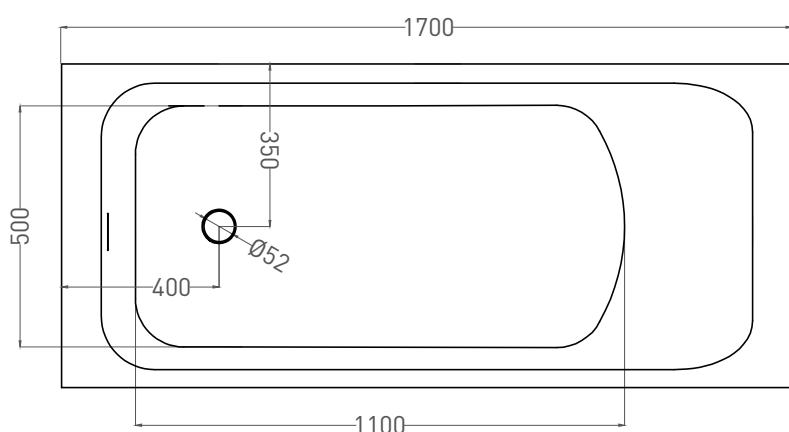

ORLANDA KIT 170x70

ВАННА ВСТРАИВАЕМАЯ 102111G / 102111M

Дизайн: Salini SRL

salini
L'ANIMA DELL'ACQUA

Размеры: 1700 x 700 x 595 / 615 мм

Вес нетто / брутто: 77 / 128 кг

Объём до перелива: 237 л

Глубина до перелива: 380 мм

Материал: S-Sense

Покрытие: глянцевое / матовое

Цвет: RAL / белый

Комплектация: интегрированный слив-перелив, сифон, донный клапан Click-Clack в цвет изделия с логотипом Salini, регулируемые ножки до 2 см

Требуемый смеситель: настенный / напольный

Гарантия: 10 лет

Производство: Италия / Россия

Salini SRL

20122 Italia, Milano, Largo Ildefonso Schuster, 1

info@salini-srl.com

www.salini-srl.com

© Salini SRL - All rights reserved

Все права защищены. Несанкционированное копирование, публикация, полное или частичное воспроизведение запрещены.