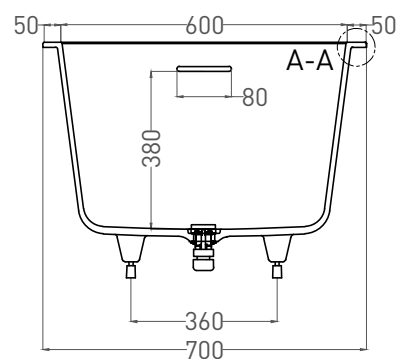

ORLANDA KIT 170x70

ВАННА ВСТРАИВАЕМАЯ 102111G / 102111M

Дизайн: Salini SRL

salini
L'ANIMA DELL'ACQUA

Размеры: 1700 x 700 x 595 / 615 мм

Вес нетто / брутто: 77 / 128 кг

Объём до перелива: 237 л

Глубина до перелива: 380 мм

Материал: S-Sense

Покрытие: глянцевое / матовое

Цвет: RAL / белый

Комплектация: интегрированный слив-перелив, сифон, донный клапан Click-Clack в цвет изделия с логотипом Salini, регулируемые ножки до 2 см

Требуемый смеситель: настенный / напольный

Гарантия: 10 лет

Производство: Италия / Россия

Salini SRL

20122 Italia, Milano, Largo Ildefonso Schuster, 1

info@salini-srl.com

www.salini-srl.com

© Salini SRL - All rights reserved

Все права защищены. Несанкционированное копирование, публикация, полное или частичное воспроизведение запрещены.