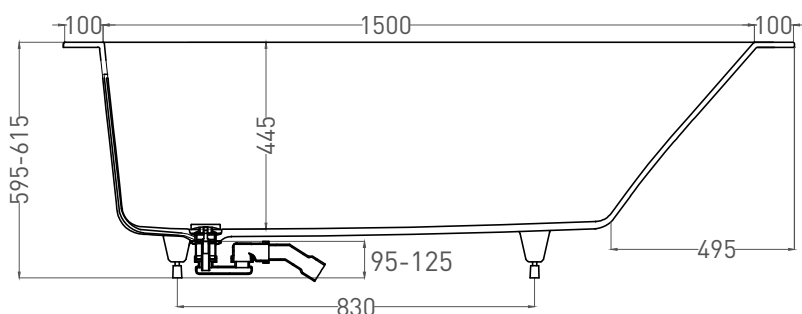

ORLANDA KIT 170x70

ВАННА ВСТРАИВАЕМАЯ 102111G / 102111M

Дизайн: Salini SRL

salini
L'ANIMA DELL'ACQUA

Размеры: 1700 x 700 x 595 / 615 мм

Вес нетто / брутто: 77 / 128 кг

Объём до перелива: 237 л

Глубина до перелива: 380 мм

Материал: S-Sense

Покрытие: глянцевое / матовое

Цвет: RAL / белый

Комплектация: интегрированный слив-перелив, сифон, донный клапан Click-Clack в цвет изделия с логотипом Salini, регулируемые ножки до 2 см

Требуемый смеситель: настенный / напольный

Гарантия: 10 лет

Производство: Италия / Россия

Salini SRL

20122 Italia, Milano, Largo Ildefonso Schuster, 1

info@salini-srl.com

www.salini-srl.com

© Salini SRL - All rights reserved

Все права защищены. Несанкционированное копирование, публикация, полное или частичное воспроизведение запрещены.