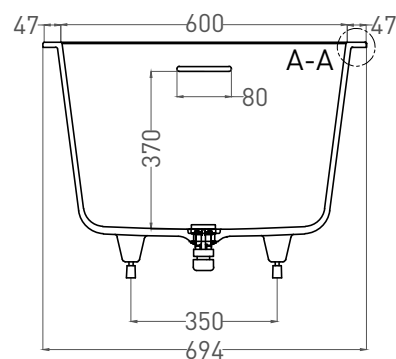

ORLANDA KIT 170x70

ВАННА ВСТРАИВАЕМАЯ 102121M

Дизайн: Salini SRL

salini
L'ANIMA DELL'ACQUA

Размеры: 1685 x 690 x 590 / 610 мм

Вес нетто / брутто: 57 / 108 кг

Объём до перелива: 237 л

Глубина до перелива: 370 мм

Материал: S-Stone

Покрытие: матовое

Цвет: RAL / белый

Комплектация: интегрированный слив-перелив, сифон, донный клапан Click-Clack в цвет изделия с логотипом Salini, регулируемые ножки до 2 см

Требуемый смеситель: настенный / напольный

Гарантия: 10 лет

Производство: Италия / Россия

Salini SRL

20122 Italia, Milano, Largo Ildefonso Schuster, 1

info@salini-srl.com

www.salini-srl.com

© Salini SRL - All rights reserved

Все права защищены. Несанкционированное копирование, публикация, полное или частичное воспроизведение запрещены.