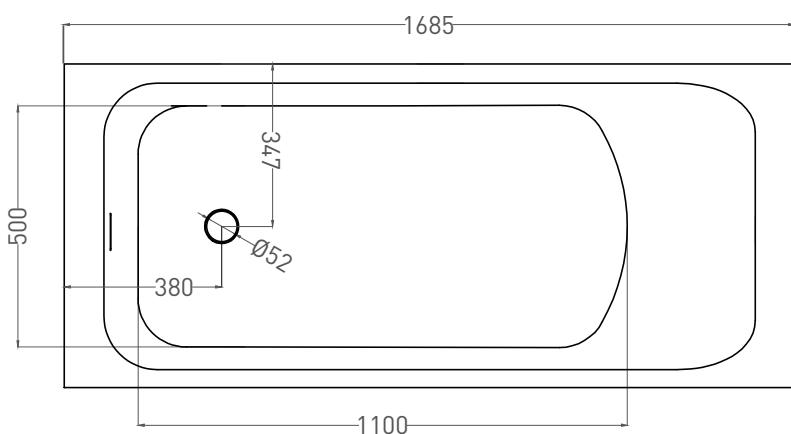

ORLANDA KIT 170x70

ВАННА ВСТРАИВАЕМАЯ 102121M

Дизайн: Salini SRL

salini
L'ANIMA DELL'ACQUA

Размеры: 1685 x 690 x 590 / 610 мм

Вес нетто / брутто: 57 / 108 кг

Объём до перелива: 237 л

Глубина до перелива: 370 мм

Материал: S-Stone

Покрытие: матовое

Цвет: RAL / белый

Комплектация: интегрированный слив-перелив, сифон, донный клапан Click-Clack в цвет изделия с логотипом Salini, регулируемые ножки до 2 см

Требуемый смеситель: настенный / напольный

Гарантия: 10 лет

Производство: Италия / Россия

Salini SRL

20122 Italia, Milano, Largo Ildefonso Schuster, 1

info@salini-srl.com

www.salini-srl.com

© Salini SRL - All rights reserved

Все права защищены. Несанкционированное копирование, публикация, полное или частичное воспроизведение запрещены.