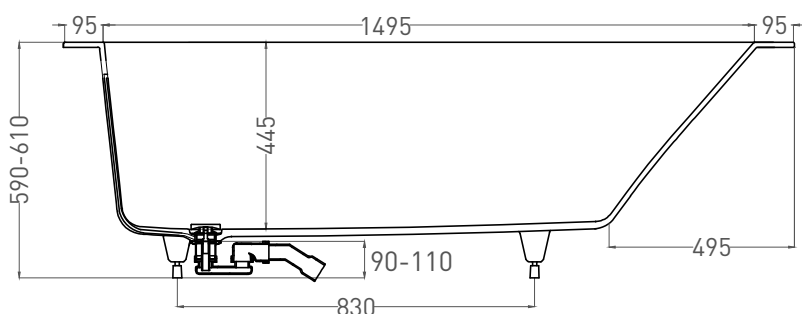

ORLANDA KIT 170x70

ВАННА ВСТРАИВАЕМАЯ 102121M

Дизайн: Salini SRL

salini
L'ANIMA DELL'ACQUA

Размеры: 1685 x 690 x 590 / 610 мм

Вес нетто / брутто: 57 / 108 кг

Объём до перелива: 237 л

Глубина до перелива: 370 мм

Материал: S-Stone

Покрытие: матовое

Цвет: RAL / белый

Комплектация: интегрированный слив-перелив, сифон, донный клапан Click-Clack в цвет изделия с логотипом Salini, регулируемые ножки до 2 см

Требуемый смеситель: настенный / напольный

Гарантия: 10 лет

Производство: Италия / Россия

Salini SRL

20122 Italia, Milano, Largo Ildefonso Schuster, 1

info@salini-srl.com

www.salini-srl.com

© Salini SRL - All rights reserved

Все права защищены. Несанкционированное копирование, публикация, полное или частичное воспроизведение запрещены.